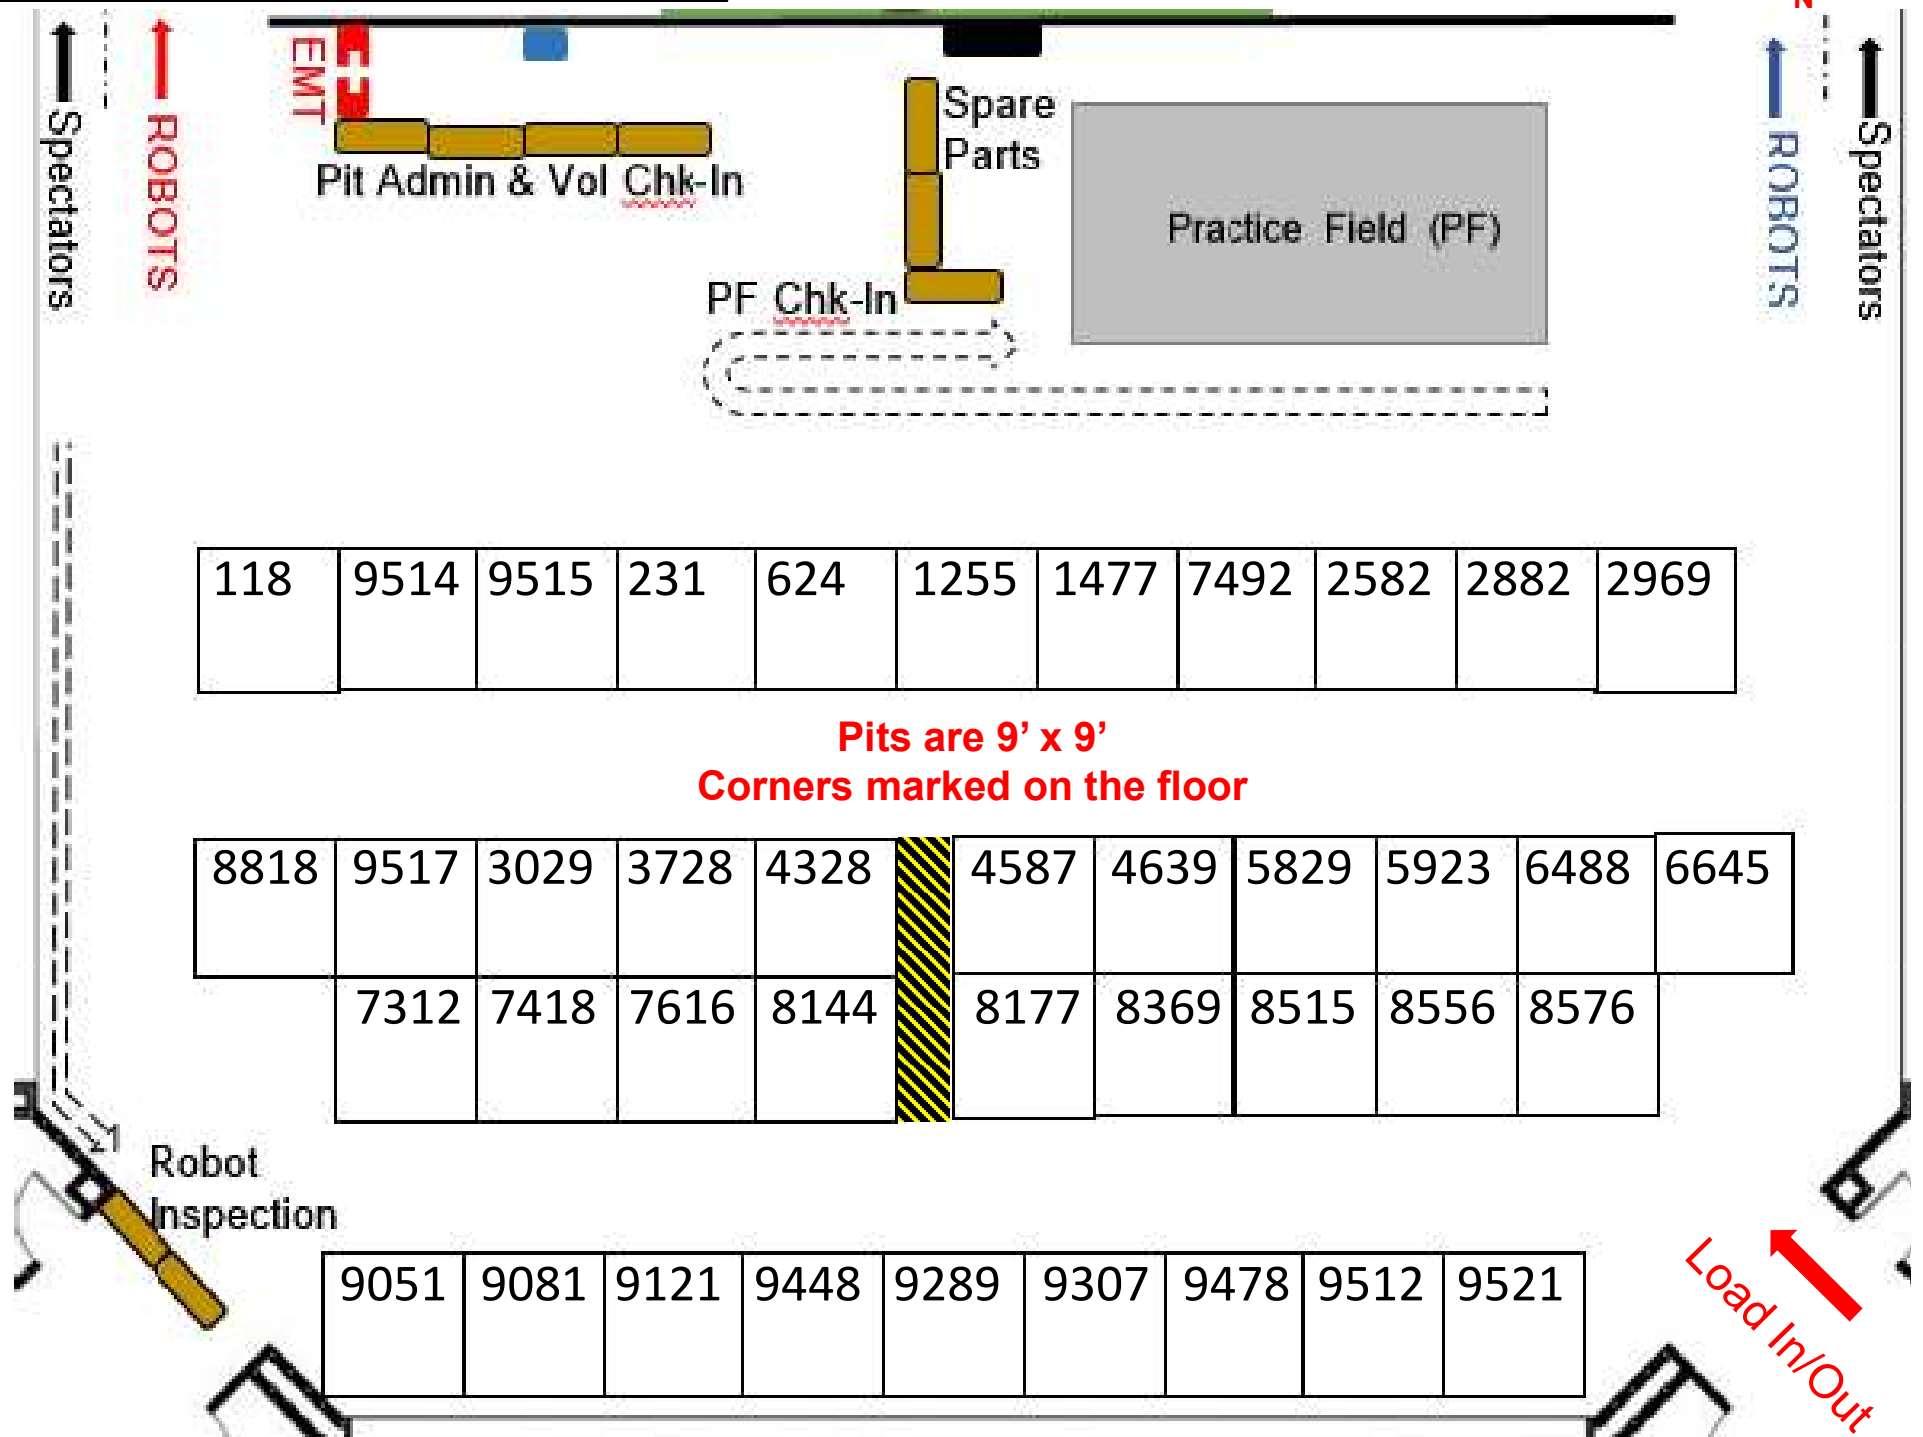

TEAM PIT NUMBERING MAP

118	9514	9515	231	624	1255	1477	7492	2582	2882	2969
-----	------	------	-----	-----	------	------	------	------	------	------

Pits are 9' x 9'
Corners marked on the floor

8818	9517	3029	3728	4328		4587	4639	5829	5923	6488	6645
	7312	7418	7616	8144		8177	8369	8515	8556	8576	

9051	9081	9121	9448	9289	9307	9478	9512	9521
------	------	------	------	------	------	------	------	------