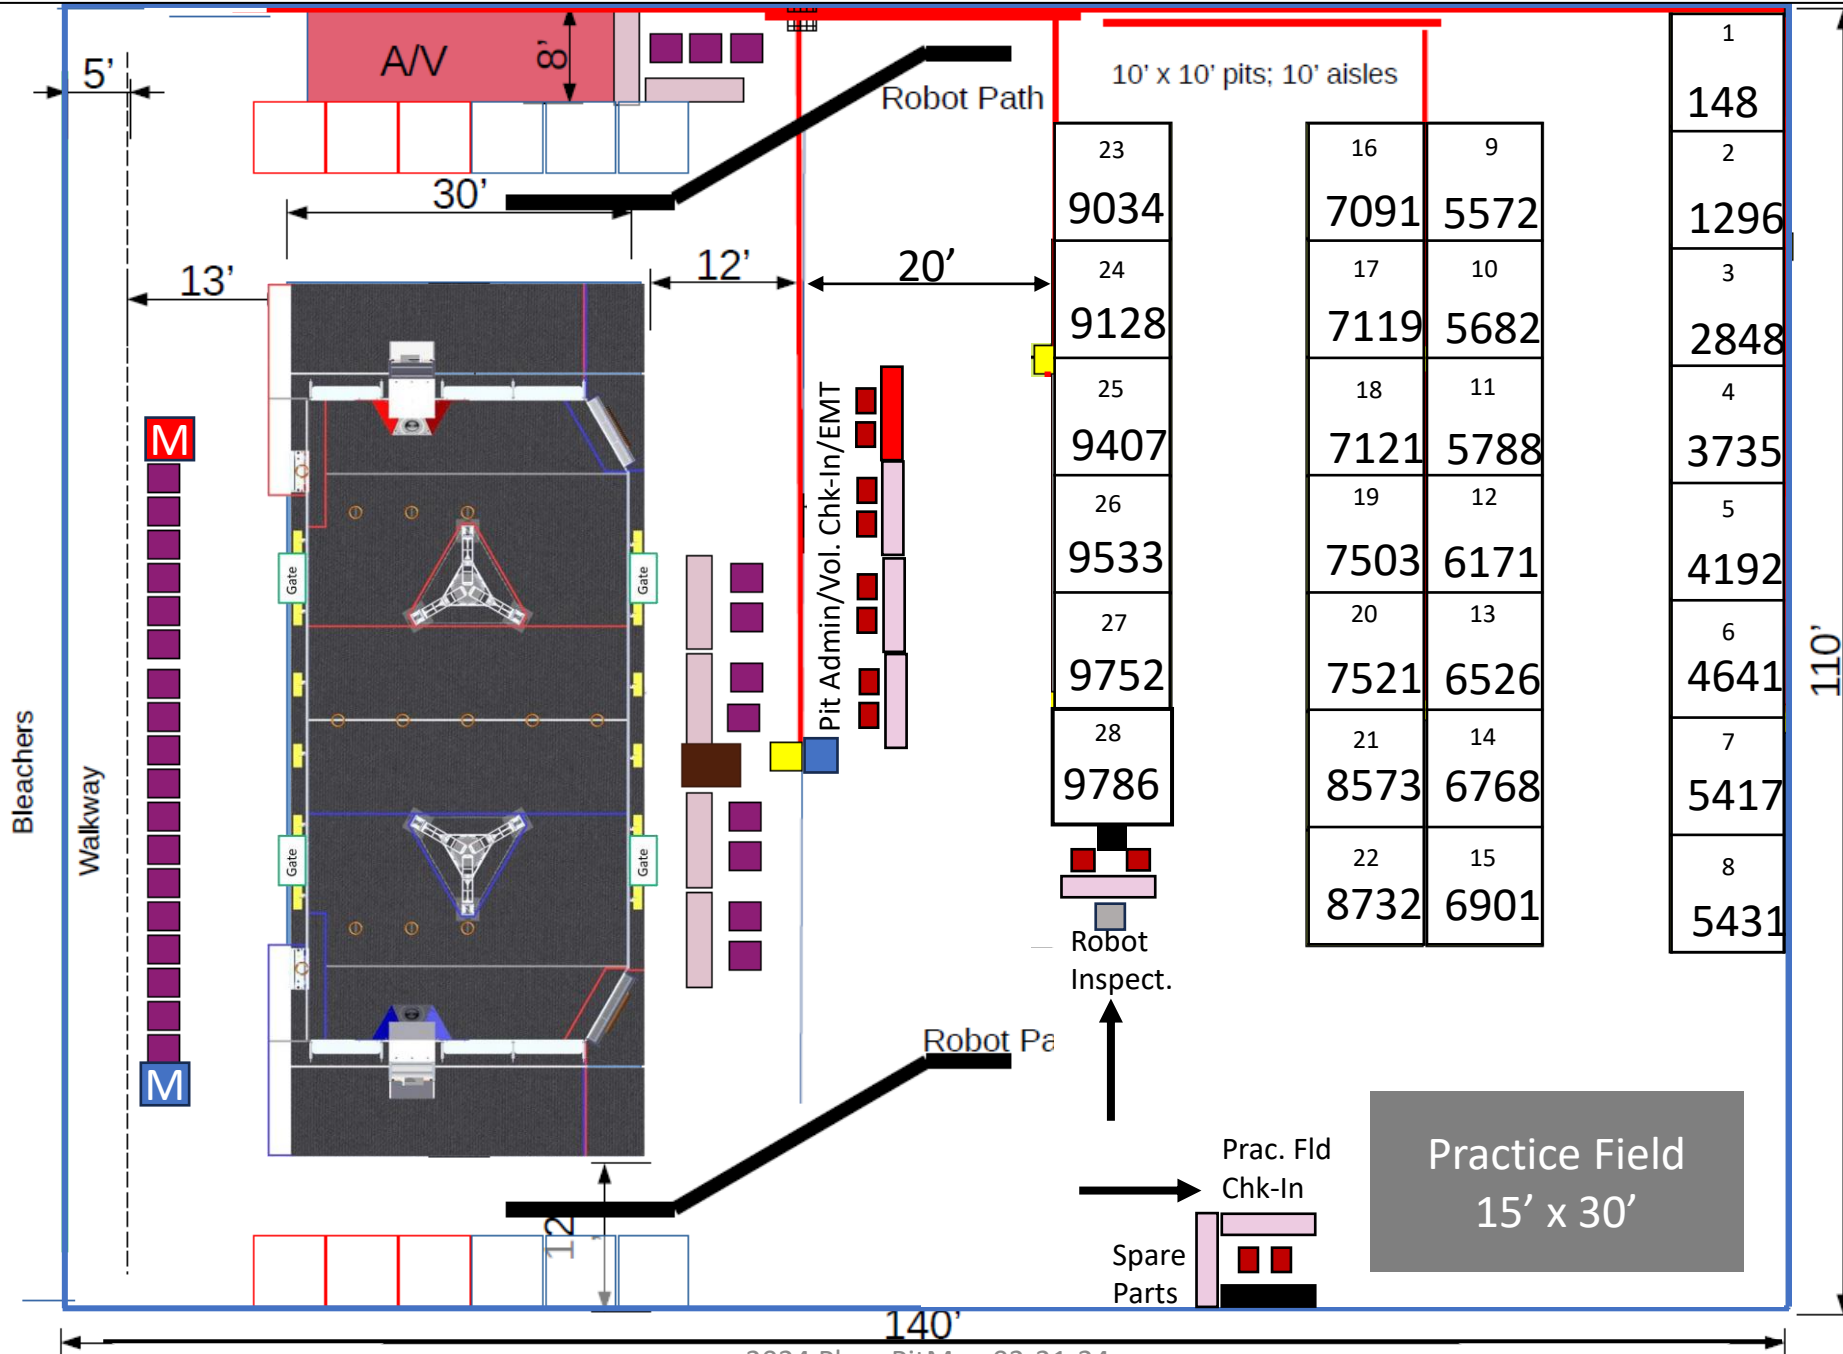

2024 FIT FRC DISTRICT PLANO EVENT at Plano Senior High School, March 8 - 10, 2024 - PIT MAP

23
9034
24
9128
25
9407
26
9533
27
9752
28
9786

16	9
7091	5572
17	10
7119	5682
18	11
7121	5788
19	12
7503	6171
20	13
7521	6526
21	14
8573	6768
22	15
8732	6901

1
148
2
1296
3
2848
4
3735
5
4192
6
4641
7
5417
8
5431